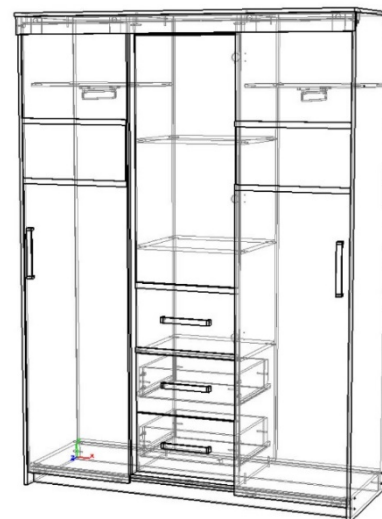

Шкаф купе Комфорт №7

Эргономика:

- Современный стиль, экологичные материалы, надежная и удобная в использовании фурнитура;
- Вместительные и удобные ящики;
- Большое зеркало.

Основные материалы:

- Корпус - ЛДСП «Венге» (толщина 16 мм), ЛДСП «Ясень шимо темный» (толщина 16 мм);
- Фасад – ЛДСП «Дуб молочный» (толщина 16 мм), ЛДСП «Ясень шимо светлый» (толщина 16 мм);
- Дно ящика, задние стенки – ЛДВП «Венге» (толщина 3 мм);
- Зеркало – серебро толщиной 4 мм, обработка края еврокромка;
- Зеркальные вставки – зеркало серебро толщиной 4 мм со снятой амальгаммой и покраской коричневым цветом, рисунок – абстрактные цветы, обработка края еврокромка;
- Декор – МДФ накладка №10, ширина 25 мм, толщина 6 мм, в цвет каркаса;
- Торцы деталей оклеены кромкой ПВХ 0,4* мм в цвет ЛДСП .

Лицевая фурнитура:

- Ручка – скоба прямоугольная, цвет матовый металлик, вставка в цвет каркаса, длина 235 мм, ширина 16 мм, высота 25 мм, материал – пластик.

Техническое описание

Длина шкафа 1600 мм

Высота 2200 мм

Глубина по крышке с учетом задней стенки
ЛДВП – 587 мм

Глубина по боковине 554 мм

Глубина ящиков 400 мм, ящик установлен на
роликовые направляющие.

Шкаф оснащен выдвижными
металлическими штангами.

Производитель