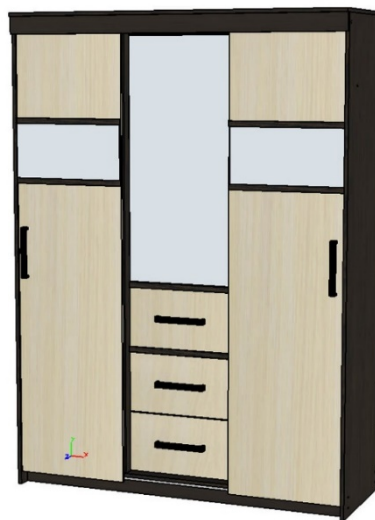

Шкаф купе Комфорт №7

Эргономика:

- Современный стиль, экологичные материалы, надежная и удобная в использовании фурнитура;
- Вместительные и удобные ящики;
- Большое зеркало.

Основные материалы:

- Корпус - ЛДСП «Венге» (толщина 16 мм), ЛДСП «Ясень шимо темный» (толщина 16 мм);
- Фасад – ЛДСП «Дуб молочный» (толщина 16 мм), ЛДСП «Ясень шимо светлый» (толщина 16 мм);
- Дно ящика, задние стенки – ЛДВП «Венге» (толщина 3 мм);
- Зеркало – серебро толщиной 4 мм, обработка края еврокромка;
- Зеркальные вставки – зеркало серебро толщиной 4 мм со снятой амальгаммой и покраской коричневым цветом, рисунок – абстрактные цветы, обработка края еврокромка;
- Декор – МДФ накладка №10, ширина 25 мм, толщина 6 мм, в цвет каркаса;
- Торцы деталей оклеены кромкой ПВХ 0,4* мм в цвет ЛДСП .

Лицевая фурнитура:

- Ручка – скоба прямоугольная, цвет матовый металлик, вставка в цвет каркаса, длина 235 мм, ширина 16 мм, высота 25 мм, материал – пластик.

Техническое описание

Длина шкафа 1600 мм

Высота 2200 мм

Глубина по крышке с учетом задней стенки
ЛДВП – 587 мм

Глубина по боковине 554 мм

Глубина ящиков 400 мм, ящик установлен на
роликовые направляющие.

Шкаф оснащен выдвижными
металлическими штангами.

Производитель